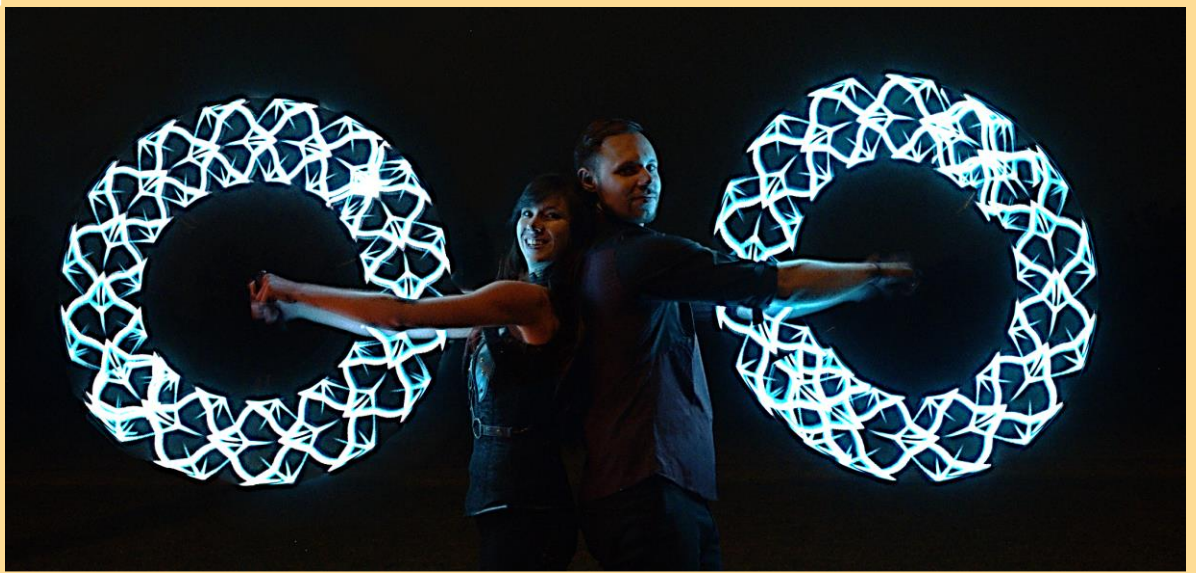

Vielen Dank für Ihr Interesse  
an einer atemberaubenden  
Feuershow. Lassen Sie uns  
gemeinsam Ihr Event auf ein  
neues Level heben.

1) LED-Show mit programmierbaren Fotos / Bildern / Texten \*

2) Glutregen

3) Kreiselfunken

4) Feuer-Fontänen

5) Feuerherz

6) Feuer-Initialien

7) T1-Pyroshow

**Teilen Sie uns mit wie wir die Feuershow zu Ihrer Feuershow verwandeln können.**

\* Diashow war gestern. Unsere **LED-Show mit den Fotos Ihrer Liebsten oder Ihrem Firmenlogo verleihen einen persönlichen Touch** nach unserem Finale mit Feuer. Die Fotos (max. 40 Fotos) können Sie uns per E-Mail oder einem Messenger wie WhatsApp zusenden.

### **Lassen Sie sich von der Magie des Feuers verzaubern:**

Mit jahrelanger Bühnenerfahrung präsentiert Full Spectrum **synchrone Gruppen-Chreographien** auf höchstem, technischen Niveau. Umrahmt von musikalisch **programmierter Bühnendekoration** und passenden **Show-Outfits** wird das Publikum in den Bann gezogen – eine echte **Gala-Show** für Ihr Event.

### **Vielseitige Requisiten für spektakuläre LED- und Feuershows:**

Full Spectrum steht für das volle Spektrum an Feuerrequisiten, welche in kreativen Bewegungsabläufen mit spektakulärer Bühnenpräsenz dargeboten werden.